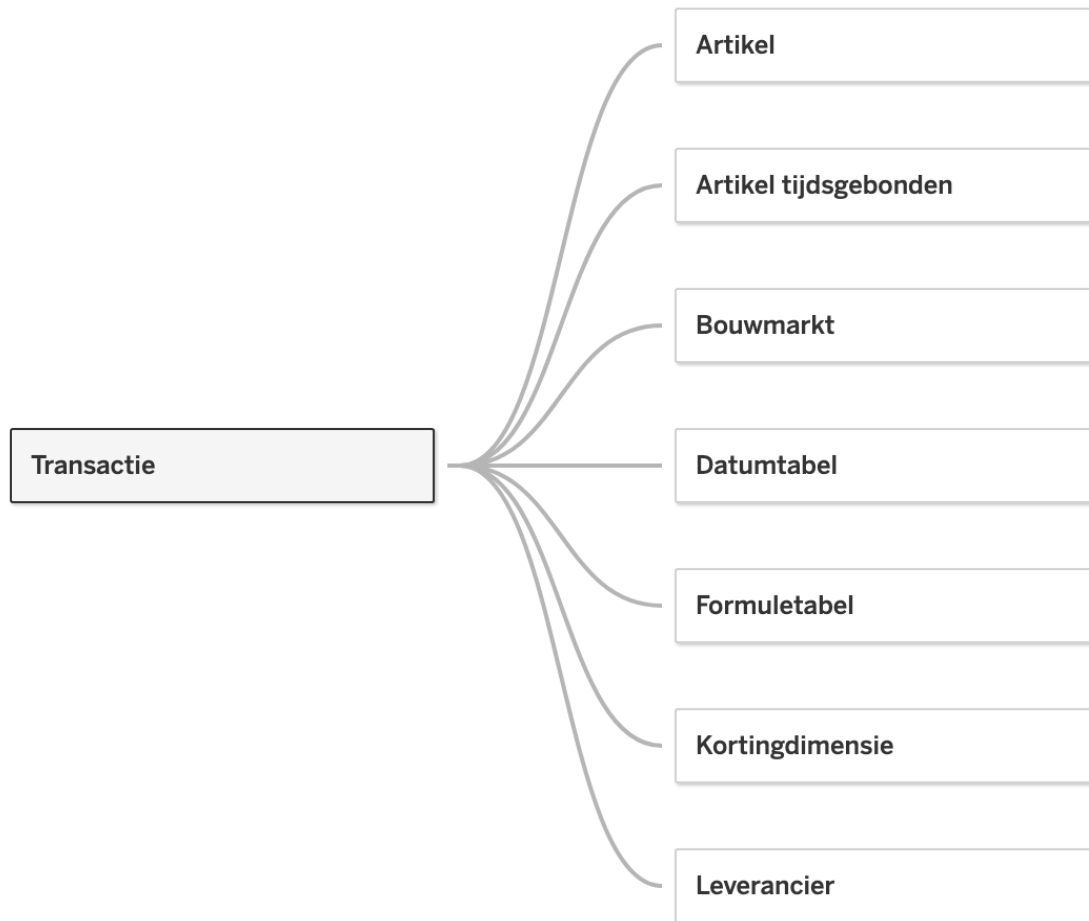

A young boy with dark hair, wearing a white t-shirt and dark jeans, is sitting on the shoulders of a man with dark curly hair and glasses. The boy is holding a red-handled paint roller and is in the process of painting a wall green. The man is looking up at the boy with a smile. The background is a wall that is partially painted green and partially grey.

De weg naar slimme retail

Innovaties op een klantgericht
dataplatform

Gamma

Gamma

Leveranciers

TIM

“Ik ben niet zo’n klusser,
maar GAMMA helpt me”

BEP

“Ik kan uitstekend mijn
eigen analyses maken,
maar ik heb wel
betrouwbare data en
handige tooling nodig.”

>

⋮

+

1

2

De Semantische Laag Chatbot

Gemaakt voor en door Intergamma

Dit is een POC voor een chatbot met de mogelijkheid om de Semantische laag te bevragen. In deze versie is het nog niet mogelijk te filteren. De beschikbare meetwaarde en dimensies zijn als volgt:

Dimensies: Formule, Bouwmarkt naam, Bouwmarkt, generatie, Artikelgroep, Segment, Subgroep, Leverancier naam, Jaar (week), Jaar en week, Periode