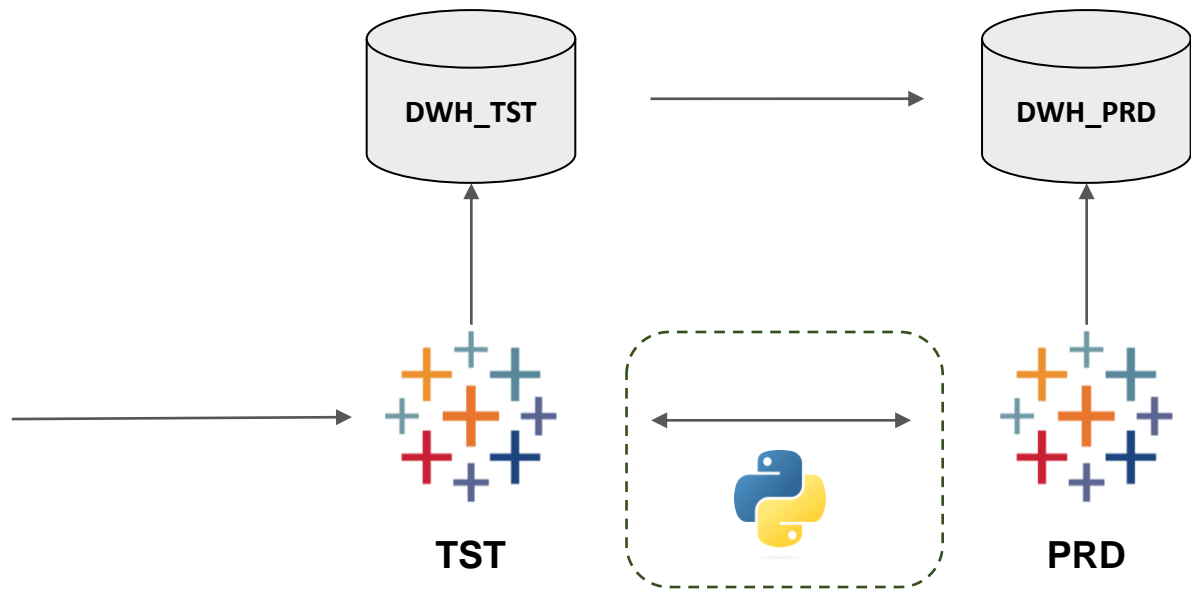

“Ik kan uitstekend mijn
eigen analyses maken,
maar ik heb wel
betrouwbare data en
handige tooling nodig.”

>

⋮

+

1

2

De Semantische Laag Chatbot

Gemaakt voor en door Intergamma

Dit is een POC voor een chatbot met de mogelijkheid om de Semantische laag te bevragen. In deze versie is het nog niet mogelijk te filteren. De beschikbare meetwaarde en dimensies zijn als volgt:

Dimensies: Formule, Bouwmarkt naam, Bouwmarkt, generatie, Artikelgroep, Segment, Subgroep, Leverancier naam, Jaar (week), Jaar en week, Periode